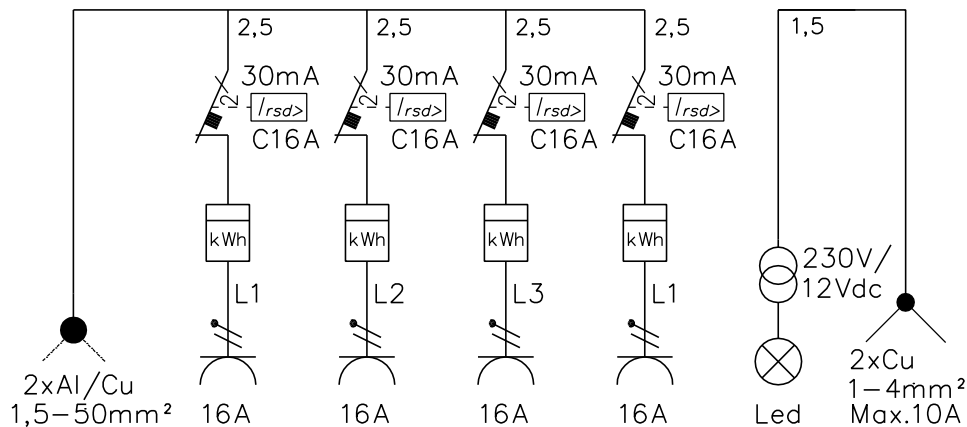

FP0400MLED1m Pistorasiapilari 4W Led

Snro: -

Nimellisvirta: In 25A

Nimellisjännite: Un 230V (50Hz)

Kotelointiluokka: IP44

EN 61439-3

Terminen rajavirta: I_{cw} 1s < 10kA

Dynaaminen rajavirta: I_{pk} < 17 kA

Tasointuserroin: 0,7

Suojausluokka: I (suojamaadoitus)

Jakelujärjestelmä: TN-S

Ympäristöolot: Normaalit

EMC-ympäristöt: A ja B

Suojakatkaisijat: C-käyrä

Kotelomateriaali: Al

Väri: RAL 9006