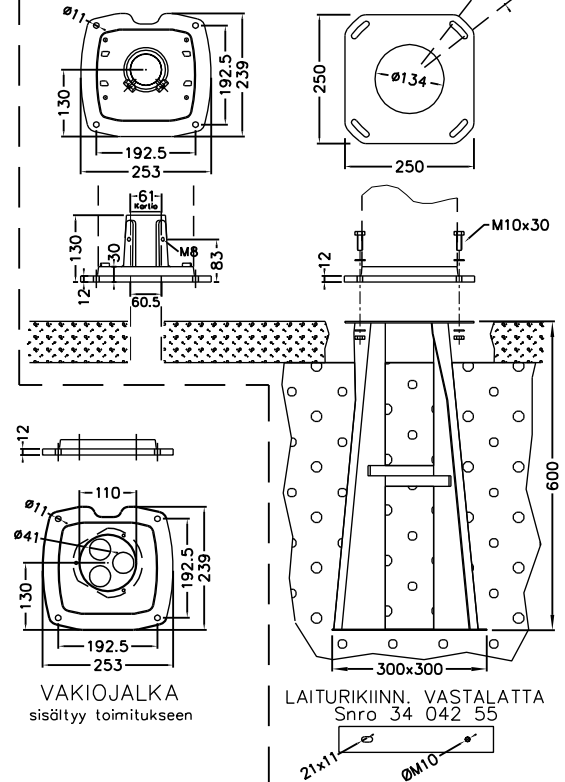

KÄYTTÖOVI  
AVATTUNA

EDESTÄ

VAS SIVU

**OPTIOT pilarin kiinnitykseen**

PUTKIKIINNITYSJALKA  
Snro 34 042 71

MAATERÄSJALKA  
Snro 34 042 73

VAKIOJALKA  
sisältyy toimitukseen

LAITURIKIINN. VASTALATTA  
Snro 34 042 55

FP 0810 Pistorasiapilari

Snro: 34 041 28

Nimellisvirta: In 25A

Nimellisjännite: Un 400V (50Hz)

Kotelointiluokka: IP44

EN 61439-3

Terminen rajavirta:  $I_{cw} 1s < 10kA$

Dynaaminen rajavirta:  $I_{pk} < 17 kA$

Tasoituserroin: 0,7

Suojausluokka: I (suojamaadoitus)

Jakelujärjestelmä: TN-S

Ympäristöolot: Normaalit

EMC-ympäristöt: A ja B

Suojakatkaisijat: C-käyrä

Kotelomateriaali: Al

Väri: RAL 9006