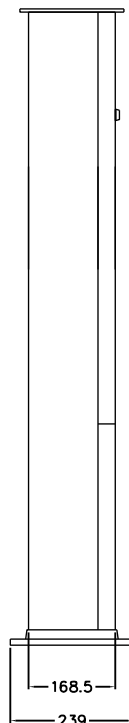

KÄYTTÖOVI  
AVATTUNA

EDESTÄ

VAS SIVU

**OPTIOT pilarin kiinnitykseen**

PUTKIKIINNITYSJALKA  
Snro 34 042 71

MAATERÄSJALKA  
Snro 34 042 73

VAKIOJALKA  
sisältyy toimitukseen

LAITURIKIINN. VASTALATTA  
Snro 34 042 55

FP 0810 Pistorasiapilari

Snro: 34 041 28

Nimellisvirta: In 25A

Nimellisjännite: Un 400V (50Hz)

Kotelointiluokka: IP44

EN 61439-3

Terminen rajavirta:  $I_{cw} 1s < 10kA$

Dynaaminen rajavirta:  $I_{pk} < 17 kA$

Tasoituserroin: 0,7

Suojausluokka: I (suojamaadoitus)

Jakelujärjestelmä: TN-S

Ympäristöolot: Normaalit

EMC-ympäristöt: A ja B

Suojakatkaisijat: C-käyrä

Kotelomateriaali: Al

Väri: RAL 9006