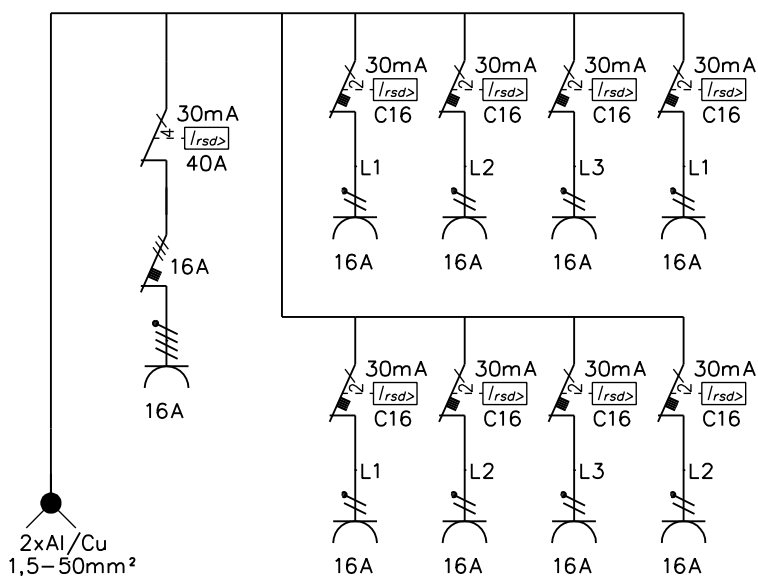

KÄYTTÖOVI  
AVATTUNA

EDESTÄ

VAS SIVU

**OPTIOT pilarin kiinnitykseen**

PUTKIKIINNITYSJALKA  
Snro 34 042 71

MAATERÄSJALKA  
Snro 34 042 73

VAKIOJALKA  
sisältyy toimitukseen

LAITURIKIINN. VASTALATTA  
Snro 34 042 55

FP 0810 Pistorasiapilari

Snro: 34 041 28

Nimellisvirta: In 25A

Nimellisjännite: Un 400V (50Hz)

Kotelointiluokka: IP44

EN 61439-3

Terminen rajavirta:  $I_{cw} 1s < 10kA$

Dynaaminen rajavirta:  $I_{pk} < 17 kA$

Tasoituserroin: 0,7

Suojausluokka: I (suojamaadoitus)

Jakelujärjestelmä: TN-S

Ympäristöolot: Normaalit

EMC-ympäristöt: A ja B

Suojakatkaisijat: C-käyrä

Kotelomateriaali: Al

Väri: RAL 9006