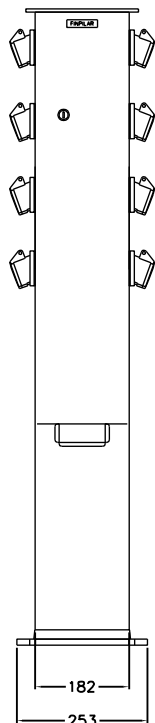

KÄYTTÖOVI  
AVATTUNA

EDESTÄ

VAS SIVU

**OPTIOT pilarin kiinnitykseen**

PUTKIKIINNITYSJALKA  
Snro 34 042 71

MAATERÄSJALKA  
Snro 34 042 73

VAKIOJALKA  
sisältyy toimitukseen

LAITURIKIINN. VASTALATTA  
Snro 34 042 55

FP 0810 Pistorasiapilari

Snro: 34 041 28

Nimellisvirta: In 25A

Nimellisjännite: Un 400V (50Hz)

Kotelointiluokka: IP44

EN 61439-3

Terminen rajavirta:  $I_{cw} 1s < 10kA$

Dynaaminen rajavirta:  $I_{pk} < 17 kA$

Tasoituserroin: 0,7

Suojausluokka: I (suojamaadoitus)

Jakelujärjestelmä: TN-S

Ympäristöolot: Normaalit

EMC-ympäristöt: A ja B

Suojakatkaisijat: C-käyrä

Kotelomateriaali: Al

Väri: RAL 9006