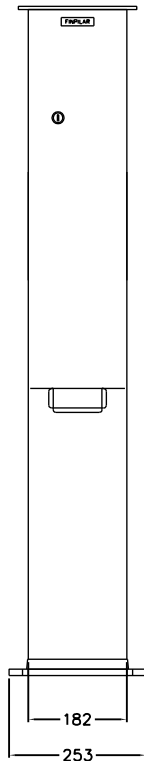

KÄYTTÖÖVI
AVATTUNA

EDESTÄ

VAS SIVU

OPTIOT pilarin kiinnitykseen

PUTKIKIINNITYSJALKA
Snro 34 042 71

MAATERÄSJALKA
Snro 34 042 73

VAKIOJALKA
sisältyy toimitukseen

LAITURIKIINN. VASTALATTA
Snro 34 042 55

FPO400M Pistorasiapilari

Snro: 34 041 26

Nimellisvirta: In 25A

Nimellisjännite: Un 230V (50Hz)

Kotelointiluokka: IP44

EN 61439-3

Terminen rajavirta: I_{cw} 1s < 10kA

Dynaaminen rajavirta: I_{pk} < 17 kA

Tasituskerroin: 0,7

Suojausluokka: I (suojamaadoitus)

Jakelujärjestelmä: TN-S

Ympäristöolot: Normaalit

EMC-ympäristöt: A ja B

Suojakatkaisijat: C-käyrä

Kotlomateriaali: Al

Väri: RAL 9006