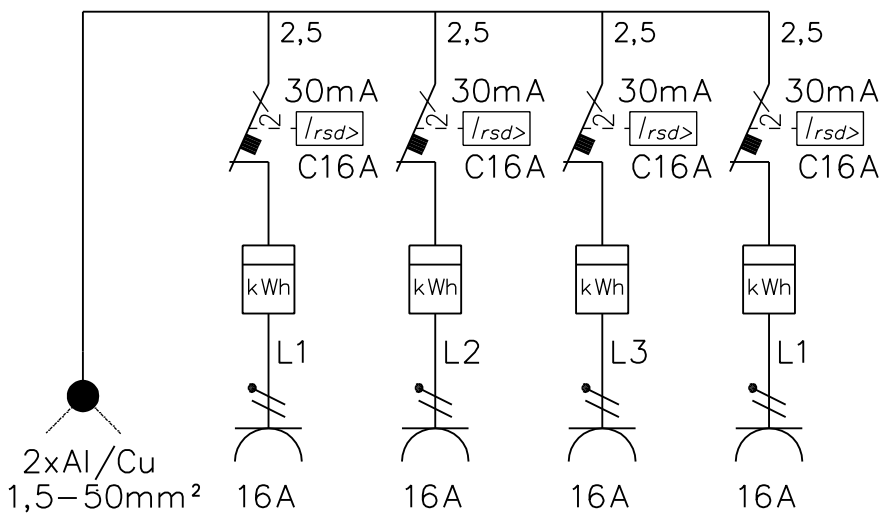

KK-Sähkötukku Oy / FINPILAR

Lyttyläntie 156, 28190 PORI, 0207 815 260 info@kk-sahkotukku.fi

Muut.

Piir.

26.7.2022 / KN