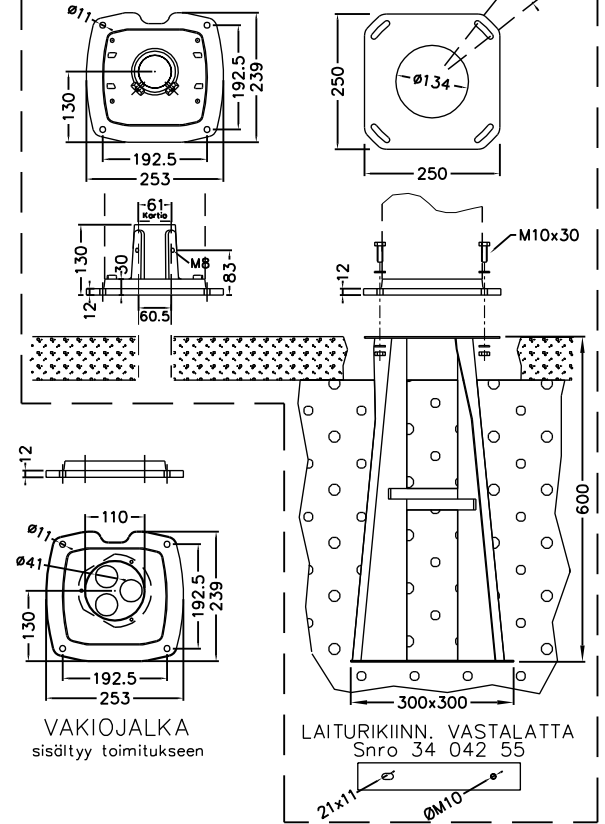

KÄYTTÖÖVI
AVATTUNA

EDESTÄ

VAS SIVU

OPTIOT pilarin kiinnitykseen

PUTKIKIINNITYSJALKA
Snro 34 042 71

MAATERÄSJALKA
Snro 34 042 73

VAKIOJALKA
sisältyy toimitukseen

LAITURIKIINN. VASTALATTA
Snro 34 042 55

FPO400M Pistorasiapilari

Snro: 34 041 26

Nimellisvirta: In 25A

Nimellisjännite: Un 230V (50Hz)

Kotelointiluokka: IP44

EN 61439-3

Terminen rajavirta: I_{cw} 1s < 10kA

Dynaaminen rajavirta: I_{pk} < 17 kA