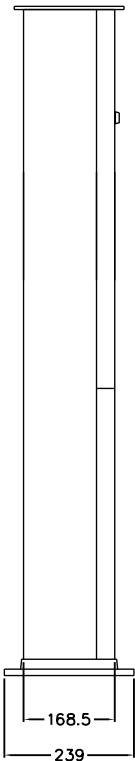

KÄYTTÖÖVI
AVATTUNA

EDESTÄ

VAS SIVU

OPTIOT pilarin kiinnitykseen

PUTKIKIINNITYSJALKA
Snro 34 042 71

MAATERÄSJALKA
Snro 34 042 73

VAKIOJALKA
sisältyy toimitukseen

LAITURIKIINN. VASTALATTA
Snro 34 042 55

FPO400M Pistorasiapilari

Snro: 34 041 26

Nimellisvirta: In 25A

Nimellisjännite: Un 230V (50Hz)

Kotelointiluokka: IP44

EN 61439-3

Terminen rajavirta: I_{cw} 1s < 10kA

Dynaaminen rajavirta: I_{pk} < 17 kA

Tasituskerroin: 0,7

Suojausluokka: I (suojamaadoitus)

Jakelujärjestelmä: TN-S

Ympäristöolot: Normaalit

EMC-ympäristöt: A ja B

Suojakatkaisijat: C-käyrä

Kotlomateriaali: Al

Väri: RAL 9006