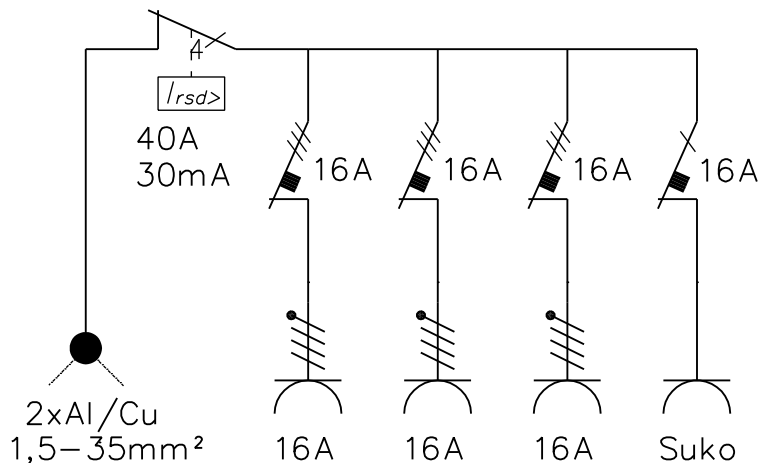

KÄYTTÖOVI  
AVATTUNA

FIPAX 1030V1 Pistorasiakeskus

Snro: 34 042 57

Nimellisvirta: In 40A

Nimellisjännite: Un 400V (50Hz)

Kotelointiluokka: IP44

EN 61439-3

Terminen rajavirta:  $I_{cw} 1s < 10kA$

Dynaaminen rajavirta:  $I_{pk} < 17 kA$

Tasoituserroin: 0,7

Suojausluokka: I (suojamaadoitus)

Jakelujärjestelmä: TN-S

Ympäristöolot: Normaalit

EMC-ympäristöt: A ja B

Suojakatkaisijat: C-käyrä

Kotelomateriaali: Al

Väri: RAL 9006

Paino n: 8 Kg

KK-Sähkötukku Oy / FINPILAR

Muut.

Lytyläntie 156, 28190 PORI, 0207 815 260 info@kk-sahkotukku.fi

Piir.

18.8.2022 / KN