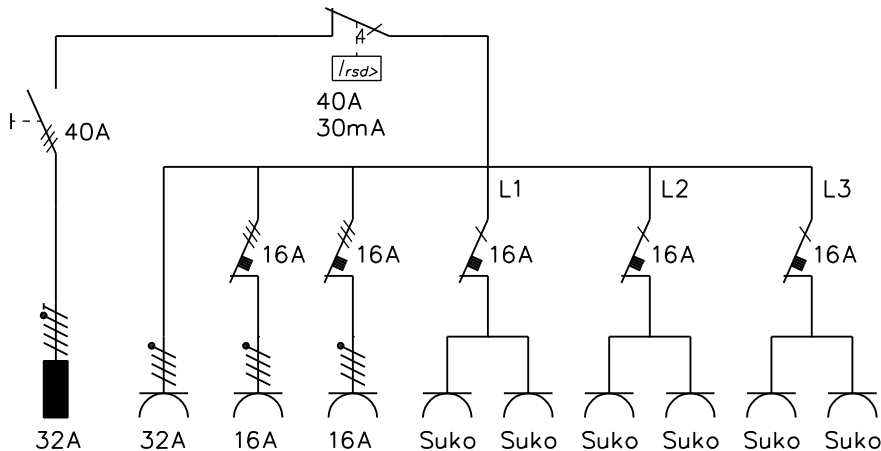

KESKUKSEN KÄYTTÖ
TÄMÄ PUOLI YLÖSPÄIN

FT32A-6021 Siirrettävä työmaakeskus

Snro: 34 040 95

Nimellisvirta: In 32A

Nimellisjännite: Un 400V (50Hz)

Kotelointiluokka: IP44

EN 61439-4

Terminen rajavirta: I_{cw} 1s < 10kA

Dynaaminen rajavirta: I_{pk} < 17 kA

Tasoituserroin: 0,7

Suojausluokka: I (suojamaadoitus)

Jakelu järjestelmä: TN-S

Ympäristöolot: Normaalit

EMC-ympäristöt: A ja B

Suojakatkaisijat: C-käyrä

Kotlomateriaali: Al

Väri: RAL 9006

Paino n: 9,5 Kg

Huom 1.4.2019 lähtien ei ketjutusrasiaa, kaikki rasiat vikavirtasuojattu.

Muut.

Piir.

20.10.2022 / KN