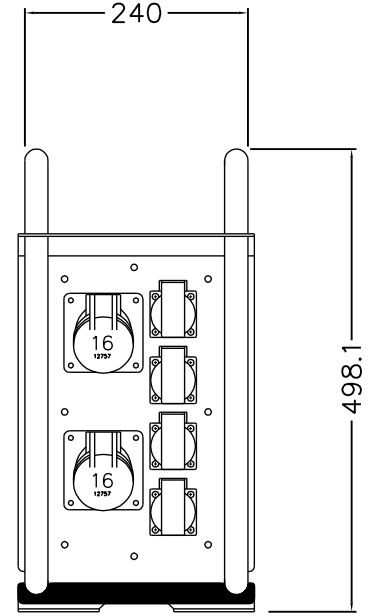

KESKUKSEN KÄYTTÖ
TÄMÄ PUOLI YLÖSPÄIN

FT32A-6021 Siirrettävä työmaakeskus

Snro: 34 040 95

Nimellisvirta: In 32A

Nimellisjännite: Un 400V (50Hz)

Kotelointiluokka: IP44

EN 61439-4

Terminen rajavirta: I_{cw} 1s < 10kA

Dynaaminen rajavirta: I_{pk} < 17 kA

Tasoituserroin: 0,7

Suojausluokka: I (suojamaadoitus)

Jakelu järjestelmä: TN-S

Ympäristöolot: Normaalit

EMC-ympäristöt: A ja B

Suojakatkaisijat: C-käyrä

Kotlomateriaali: Al

Väri: RAL 9006

Paino n: 9,5 Kg

Huom 1.4.2019 lähtien ei ketjutusrasiaa, kaikki rasiat vikavirtasuojattu.

Muut.

Piir.

20.10.2022 / KN