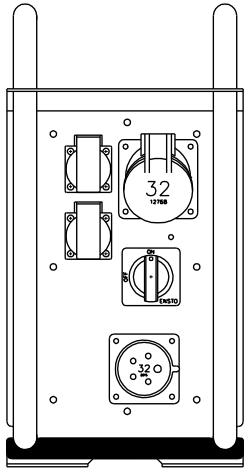

KESKUKSEN KÄYTTÖ
TÄMÄ PUOLI YLÖSPÄIN

FT32A-6021 Siirrettävä työmaakeskus

Snro: 34 040 95

Nimellisvirta: In 32A

Nimellisjännite: Un 400V (50Hz)

Kotelointiluokka: IP44

EN 61439-4

Terminen rajavirta: I_{cw} 1s < 10kA

Dynaaminen rajavirta: I_{pk} < 17 kA

Tasoituserroin: 0,7

Suojausluokka: I (suojamaadoitus)

Jakelu järjestelmä: TN-S

Ympäristöolot: Normaalit

EMC-ympäristöt: A ja B

Suojakatkaisijat: C-käyrä

Kotlomateriaali: Al

Väri: RAL 9006

Paino n: 9,5 Kg

Huom 1.4.2019 lähtien ei ketjutusrasiaa, kaikki rasiat vikavirtasuojattu.

Muut.

Piir.

20.10.2022 / KN