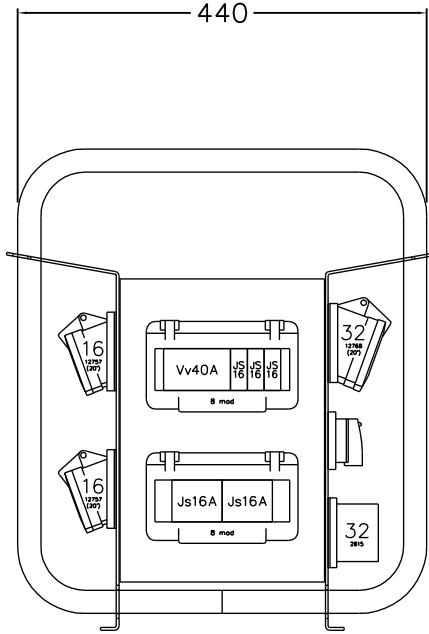

KESKUKSEN KÄYTTÖ
TÄMÄ PUOLI YLÖSPÄIN

FT32A-6021 Siirrettävä työmaakeskus

Snro: 34 040 95

Nimellisvirta: In 32A

Nimellisjännite: Un 400V (50Hz)

Kotelointiluokka: IP44

EN 61439-4

Terminen rajavirta: I_{cw} 1s < 10kA

Dynaaminen rajavirta: I_{pk} < 17 kA

Tasoituserroin: 0,7

Suojausluokka: I (suojamaadoitus)

Jakelu järjestelmä: TN-S

Ympäristöolot: Normaalit

EMC-ympäristöt: A ja B

Suojakatkaisijat: C-käyrä

Kotlomateriaali: Al