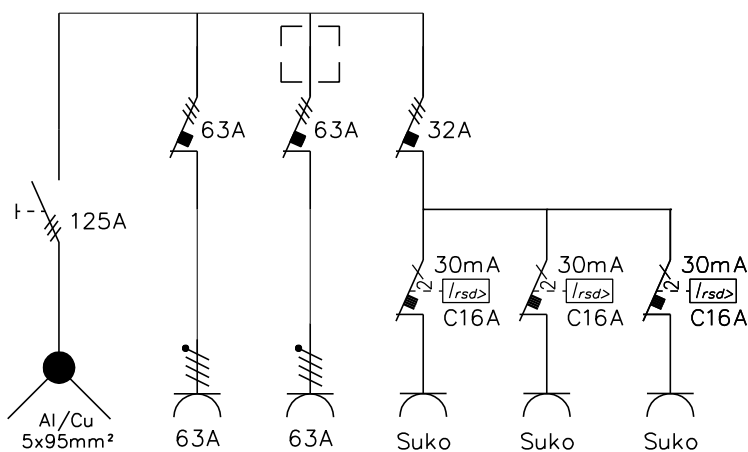

KÄYTTÖOVI
AVATTUNA

EDESTÄ

VAS SIVU

FPX3000.2V3 Pistorasiapilari

Snro: –

Nimellisvirta: In 125A

Nimellisjännite: Un 400V (50Hz)

Kotelointiluokka: IP44

EN 61439-3

Terminen rajavirta: Icw 1s < 10kA

Dynaaminen rajavirta: Ipk < 17 kA

Tasoituserroin: 0,7

Suojaluokka: I (suojamaadoitus)

Jakelujärjestelmä: TN-S

Ympäristöolot: Normaalit

EMC-ympäristöt: A ja B

Suojakatkaisijat: C-käyrä

Kotelomateriaali: Al

Väri: RAL 9006

Paino n: 30 Kg

Varatila 4 mod

KK-Sähkötukku Oy / FINPILAR

Lyttyläntie 156, 28190 PORI, 0207 815 260 info@kk-sahkotukku.fi

Muut.