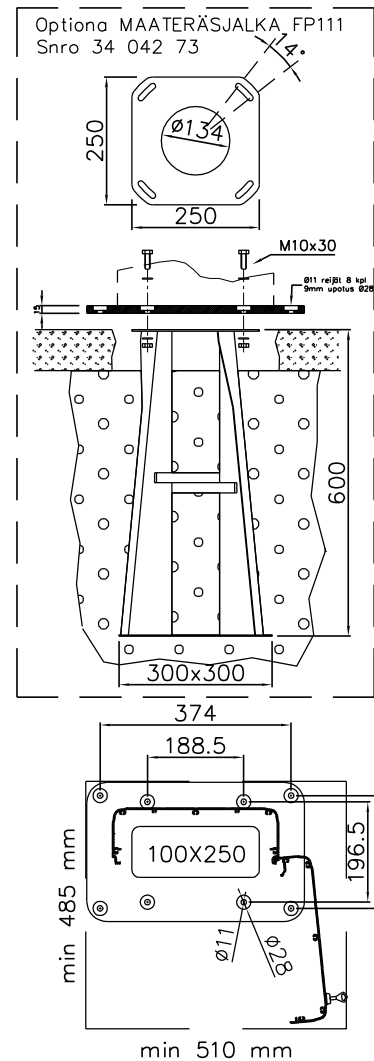

KÄYTTÖOVI
AVATTUNA

EDESTÄ

VAS SIVU

FPX3000.2V3 Pistorasiapilari

Snro: –

Nimellisvirta: In 125A

Nimellisjännite: Un 400V (50Hz)

Kotelointiluokka: IP44

EN 61439-3

Terminen rajavirta: Icw 1s < 10kA

Dynaaminen rajavirta: Ipk < 17 kA

Tasoituserroin: 0,7

Suojaluokka: I (suojamaadoitus)

Jakelujärjestelmä: TN-S

Ympäristöolot: Normaalit

EMC-ympäristöt: A ja B

Suojakatkaisijat: C-käyrä

Kotelomateriaali: Al

Väri: RAL 9006

Paino n: 30 Kg

Varatila 4 mod

KK-Sähkötukku Oy / FINPILAR

Lyttyläntie 156, 28190 PORI, 0207 815 260 info@kk-sahkotukku.fi

Muut.