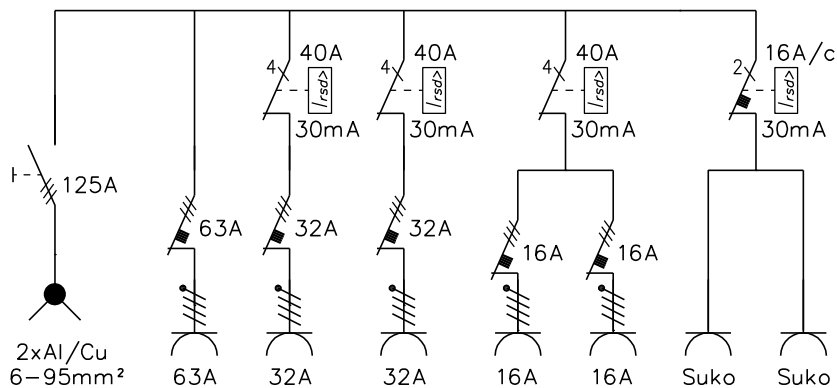

Ympäristöolot: Normaalit

EMC-ympäristöt: A ja B

Suojakatkaisijat: C-käyrä

Kotelomateriaali: Al

Väri: RAL 9006

Paino n: 30 Kg

KK-Sähkötukku Oy / FINPILAR

Lyttyläntie 156, 28190 PORI, 0207 815 260 info@kk-sahkotukku.fi