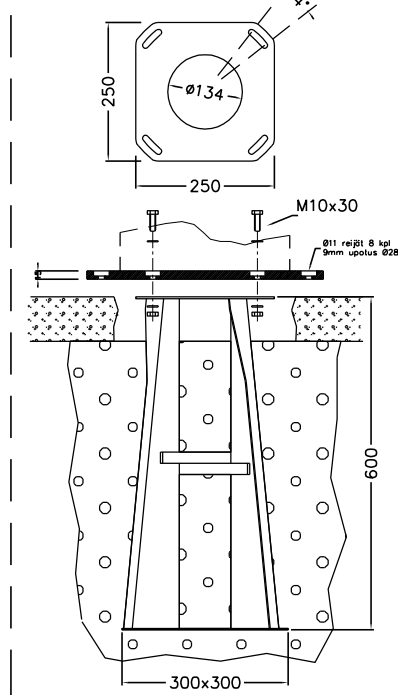

KÄYTTÖOVI
AVATTUNA

EDESTÄ

VAS SIVU

Optiona MAATERÄSJALKA FP111
Snro 34 042 73

min 510 mm

FPX 2022.1V4 Pistorasiapilari

Snro: 34 042 66

Nimellisvirta: In 125A

Nimellisjännite: Un 400V (50Hz)

Kotelointiluokka: IP44

EN 61439-3

Terminen rajavirta: Icw 1s < 10kA

Dynaaminen rajavirta: Ipk < 17 kA

Tasoituserroin: 0,7

Suojausluokka: I (suojamaadoitus)

Jakelujärjestelmä: TN-S

Ympäristöolot: Normaalit

EMC-ympäristöt: A ja B

Suojakatkaisijat: C-käyrä

Kotelomateriaali: Al

Väri: RAL 9006

Paino n: 30 Kg

KK-Sähkötukku Oy / FINPILAR

Lyttyläntie 156, 28190 PORI, 0207 815 260 info@kk-sahkotukku.fi