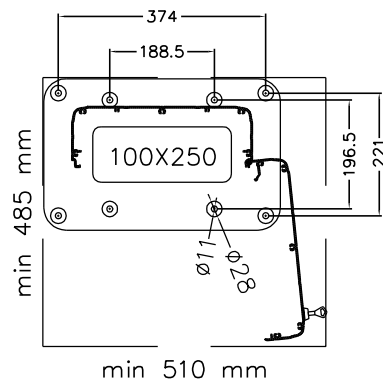

KÄYTTÖOVI
AVATTUNA

EDESTÄ

VAS SIVU

Optiona MAATERÄSJALKA FP111
Snro 34 042 73

min 510 mm

FPX 2022.1V4 Pistorasiapilari

Snro: 34 042 66

Nimellisvirta: In 125A

Nimellisjännite: Un 400V (50Hz)

Kotelointiluokka: IP44

EN 61439-3

Terminen rajavirta: Icw 1s < 10kA

Dynaaminen rajavirta: Ipk < 17 kA

Tasoituserroin: 0,7

Suojausluokka: I (suojamaadoitus)

Jakelujärjestelmä: TN-S

Ympäristöolot: Normaalit

EMC-ympäristöt: A ja B

Suojakatkaisijat: C-käyrä

Kotelomateriaali: Al

Väri: RAL 9006

Paino n: 30 Kg

KK-Sähkötukku Oy / FINPILAR

Lyttyläntie 156, 28190 PORI, 0207 815 260 info@kk-sahkotukku.fi