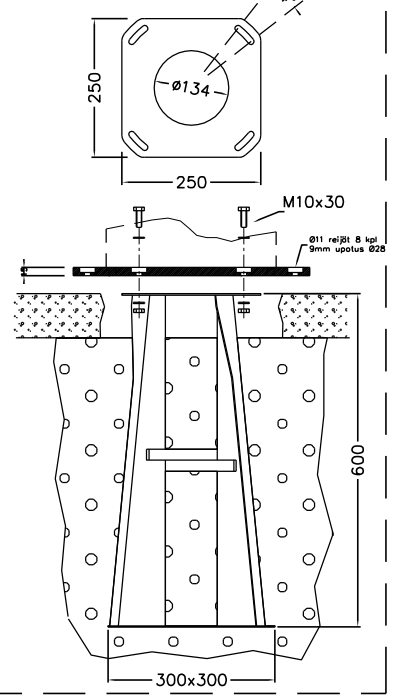

KÄYTTÖOVI
AVATTUNA

EDESTÄ

VAS SIVU

Optiona MAATERÄSJALKA FP111
Snro 34 042 73

min 510 mm

FPX4021V6 Pistorasiapilari

Snro: —

Nimellisvirta: In 63A

Nimellisjännite: Un 400V (50Hz)

Kotelointiluokka: IP44

- EN 61439-3
- Terminen rajavirta: I_{cw} 1s < 10kA
- Dynaaminen rajavirta: I_{pk} < 17 kA
- Tasoisuuskerroin: 0,7
- Suojausluokka: I (suojamaadoitus)
- Jakelu järjestelmä: TN-S
- Ympäristöolot: Normaalit
- EMC-ympäristöt: A ja B
- Suojakatkaisijat: C-käyrä
- Kotelomateriaali: Al
- Väri: RAL 9006
- Paino n: 28 Kg