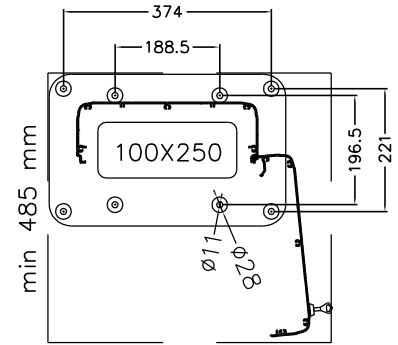

KÄYTTÖOVI
AVATTUNA

EDESTÄ

VAS SIVU

Optiona MAATERÄSJALKA FP111
Snro 34 042 73

min 510 mm

FPX4021V6 Pistorasiapilari

Snro: —

Nimellisvirta: In 63A

Nimellisjännite: Un 400V (50Hz)

Kotelointiluokka: IP44

- EN 61439-3
- Terminen rajavirta: I_{cw} 1s < 10kA
- Dynaaminen rajavirta: I_{pk} < 17 kA
- Tasoisuuskerroin: 0,7
- Suojausluokka: I (suojamaadoitus)
- Jakelu järjestelmä: TN-S
- Ympäristöolot: Normaalit
- EMC-ympäristöt: A ja B
- Suojakatkaisijat: C-käyrä
- Kotelomateriaali: Al
- Väri: RAL 9006
- Paino n: 28 Kg