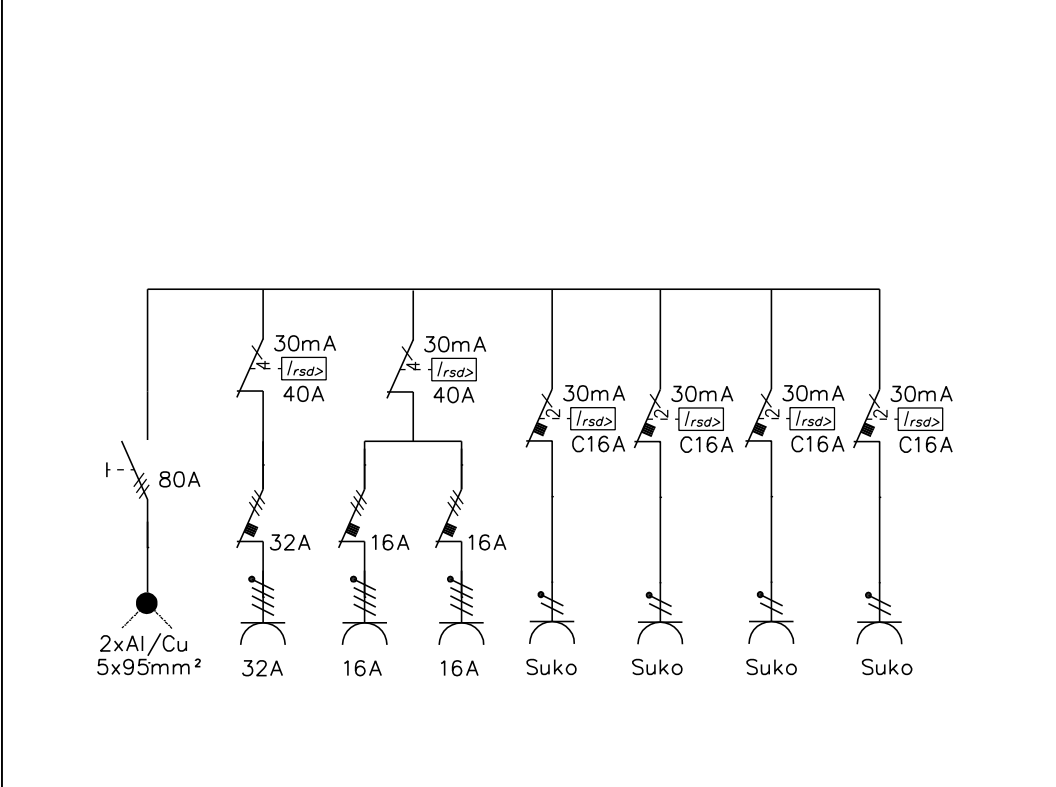

KÄYTTÖOVI
AVATTUNA

EDESTÄ

VAS SIVU

Optiona MAATERÄSJALKA FP111
Snro 34 042 73

min 510 mm

FPX4021V6 Pistorasiapilari

Snro: —

Nimellisvirta: In 63A

Nimellisjännite: Un 400V (50Hz)

Kotelointiluokka: IP44

- EN 61439-3
- Terminen rajavirta: I_{cw} 1s < 10kA
- Dynaaminen rajavirta: I_{pk} < 17 kA
- Tasoisuuskerroin: 0,7
- Suojausluokka: I (suojamaadoitus)
- Jakelu järjestelmä: TN-S
- Ympäristöolot: Normaalit
- EMC-ympäristöt: A ja B
- Suojakatkaisijat: C-käyrä
- Kotelomateriaali: Al
- Väri: RAL 9006
- Paino n: 28 Kg