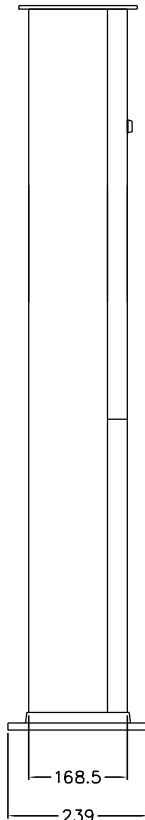

KÄYTTÖOVI
AVATTUNA

EDESTÄ

VAS SIVU

OPTIOT pilarin kiinnitykseen

PUTKIKIINNITYSJALKA
Snro 34 042 71

MAATERÄSJALKA
Snro 34 042 73

VAKIOJALKA
sisältyy toimitukseen

FP 2020 Pistorasiapilari

Snro: 34 040 20

Nimellisvirta: In 25A

Nimellisjännite: Un 400V (50Hz)

Kotelointiluokka: IP44

EN 61439-3

Terminen rajavirta: Icw 1s < 10kA

Dynaaminen rajavirta: Ipk < 17 kA

Tasotuskerroin: 0,7

Suojausluokka: I (suojamaadoitus)

Jakelujärjestelmä: TN-S

Ympäristöolot: Normaalit

EMC-ympäristöt: A ja B

Suojakatkaisijat: C-käyrä

Kotelomateriaali: Al

Väri: RAL 9006

Paino n: 14 Kg