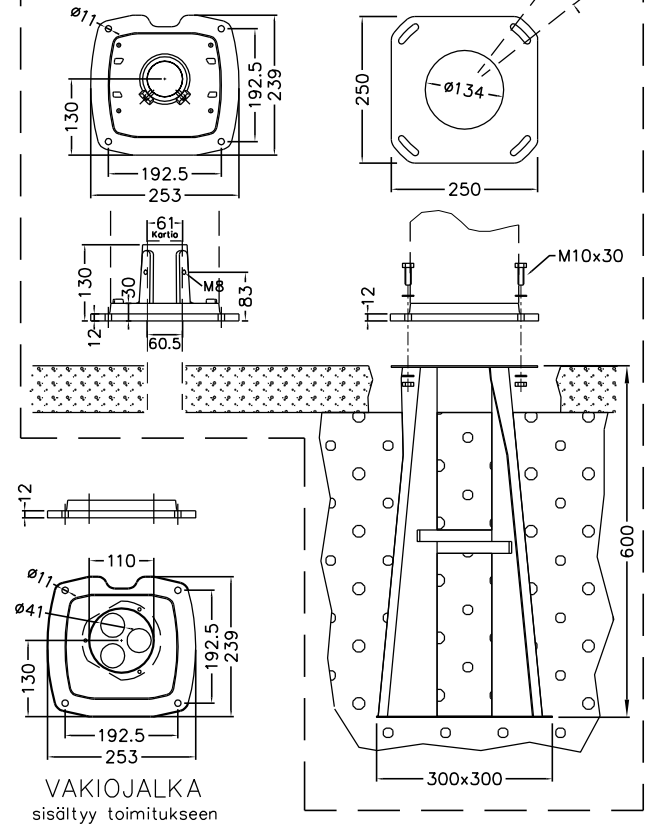

KÄYTTÖOVI
AVATTUNA

EDESTÄ

VAS SIVU

OPTIOT pilarin kiinnitykseen

PUTKIKIINNITYSJALKA
Snro 34 042 71

MAATERÄSJALKA
Snro 34 042 73

VAKIOJALKA
sisältyy toimitukseen

FP 2020 Pistorasiapilari

Snro: 34 040 20

Nimellisvirta: In 25A

Nimellisjännite: Un 400V (50Hz)

Kotelointiluokka: IP44

EN 61439-3

Terminen rajavirta: Icw 1s < 10kA

Dynaaminen rajavirta: Ipk < 17 kA

Tasotuskerroin: 0,7

Suojausluokka: I (suojamaadoitus)

Jakelujärjestelmä: TN-S

Ympäristöolot: Normaalit

EMC-ympäristöt: A ja B

Suojakatkaisijat: C-käyrä

Kotelomateriaali: Al

Väri: RAL 9006

Paino n: 14 Kg