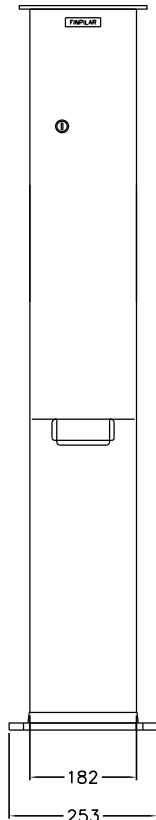

KÄYTTÖOVI
AVATTUNA

EDESTÄ

VAS SIVU

OPTIOT pilarin kiinnitykseen

PUTKIKIINNITYSJALKA
Snro 34 042 71

MAATERÄSJALKA
Snro 34 042 73

VAKIOJALKA
sisältyy toimitukseen

FP 2020 Pistorasiapilari

Snro: 34 040 20

Nimellisvirta: In 25A

Nimellisjännite: Un 400V (50Hz)

Kotelointiluokka: IP44

EN 61439-3

Terminen rajavirta: Icw 1s < 10kA

Dynaaminen rajavirta: Ipk < 17 kA

Tasotuskerroin: 0,7

Suojausluokka: I (suojamaadoitus)

Jakelujärjestelmä: TN-S

Ympäristöolot: Normaalit

EMC-ympäristöt: A ja B

Suojakatkaisijat: C-käyrä

Kotelomateriaali: Al

Väri: RAL 9006

Paino n: 14 Kg