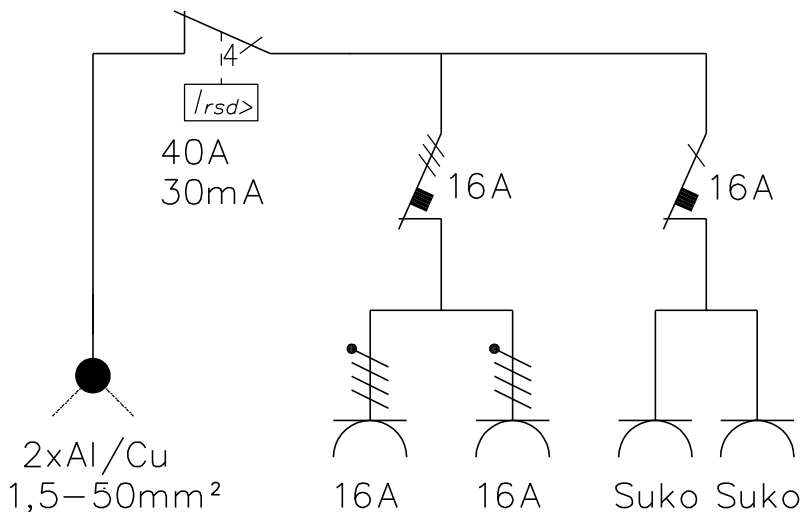

Suojausluokka: I (suojamaadoitus)

Jakelujärjestelmä: TN-S

Ympäristöolot: Normaalit

EMC-ympäristöt: A ja B

Suojakatkaisijat: C-käyrä

Kotelomateriaali: Al

Väri: RAL 9006

Paino n: 14 Kg