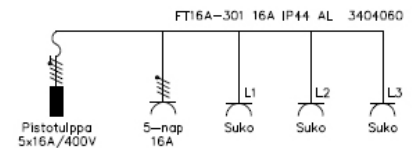

KK-Sähkötukku Oy

Puh. 0207 815 260

Fax. 02-649 3846

info@kk-sahkotukku.fi

www.kk-sahkotukku.fi