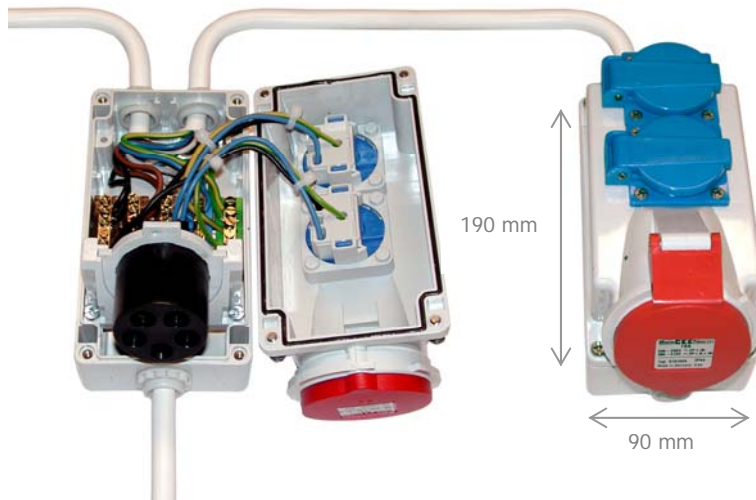

BALS ON PARASTA TEKNIKKAA

Tutustu uusiin pistorasiasovelluksiin:

Pistorasia CEE 5-nap 16A/400V IP44 + 2 kpl sukopistorasia 16A/230V
(+ Ketjutusmahdollisuus)

Laji: 5101027

Snro 24 291 14

Pistorasiassa 1 kpl M 25 sokea nippa alhaalla ja 2 kpl M 25 tiivistenippaa ylhäällä.

Kytkenäliitin 25x6mm². Kytkenä esim. alhaalta ja lähdöt ylhäältä kahdelle voimarasialle.

Mitat:

Leveys 90 mm
Syvyys 121 mm
Korkeus 190 mm

Pieni - Tilava - Hyvä muotoilu - Kytkenävalmis

Laji: 151050

Snro 24 295 04

**Pistorasia CEE 5x16A/400V IP44 +
Vikavirtasuojakatkaisija (A-tyyppi)
4-nap 40A/30mA**

Laji: 15105

Snro 24 295 05

**Pistorasia CEE 5x16A + vikavirtasuojakatkaisija
4-nap 40A/30mA (A-tyyppi)
+2m kumikaapeli (5x2,5mm) +5x16A pistotulppa**

Pistorasiassa ylhäällä 1 kpl M20 kierre (avoin),
alhaalla 1 kpl M25 aihio sekä 1 kpl M20 aihio.

Mitat:

Pituus(kork) 190mm-Leveys 90 mm-syvyys 121mm

Kätevä - Siisti - Pieni - Liitänvalmis

Tiedustelut:

Bals FINLAND
KK-SÄHKÖTUKKU OY